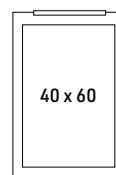

Existe en différents formats.

Finition époxy noir mat ou gris clair.

Autre coloris : **NOUS CONSULTER.**

Réf.	Désignation	Modèle
P3110004	Porte-affiche	format A4
P3110003	Porte-affiche	format A3
P3110005	Porte-affiche	format 40 x 60 cm

Coloris à préciser à la commande.

NUANCIER

2 coloris au choix

Noir

RAL 9005

Gris clair

RAL 9006

Dim. hors tout :
H 35,7 x 24 cm
Poids : 0,6 kg

Dim. hors tout :
H 42 x 30 cm
Poids : 0,9 kg

Dim. hors tout :
H 60 x 40 cm
Poids : 1,6 kg